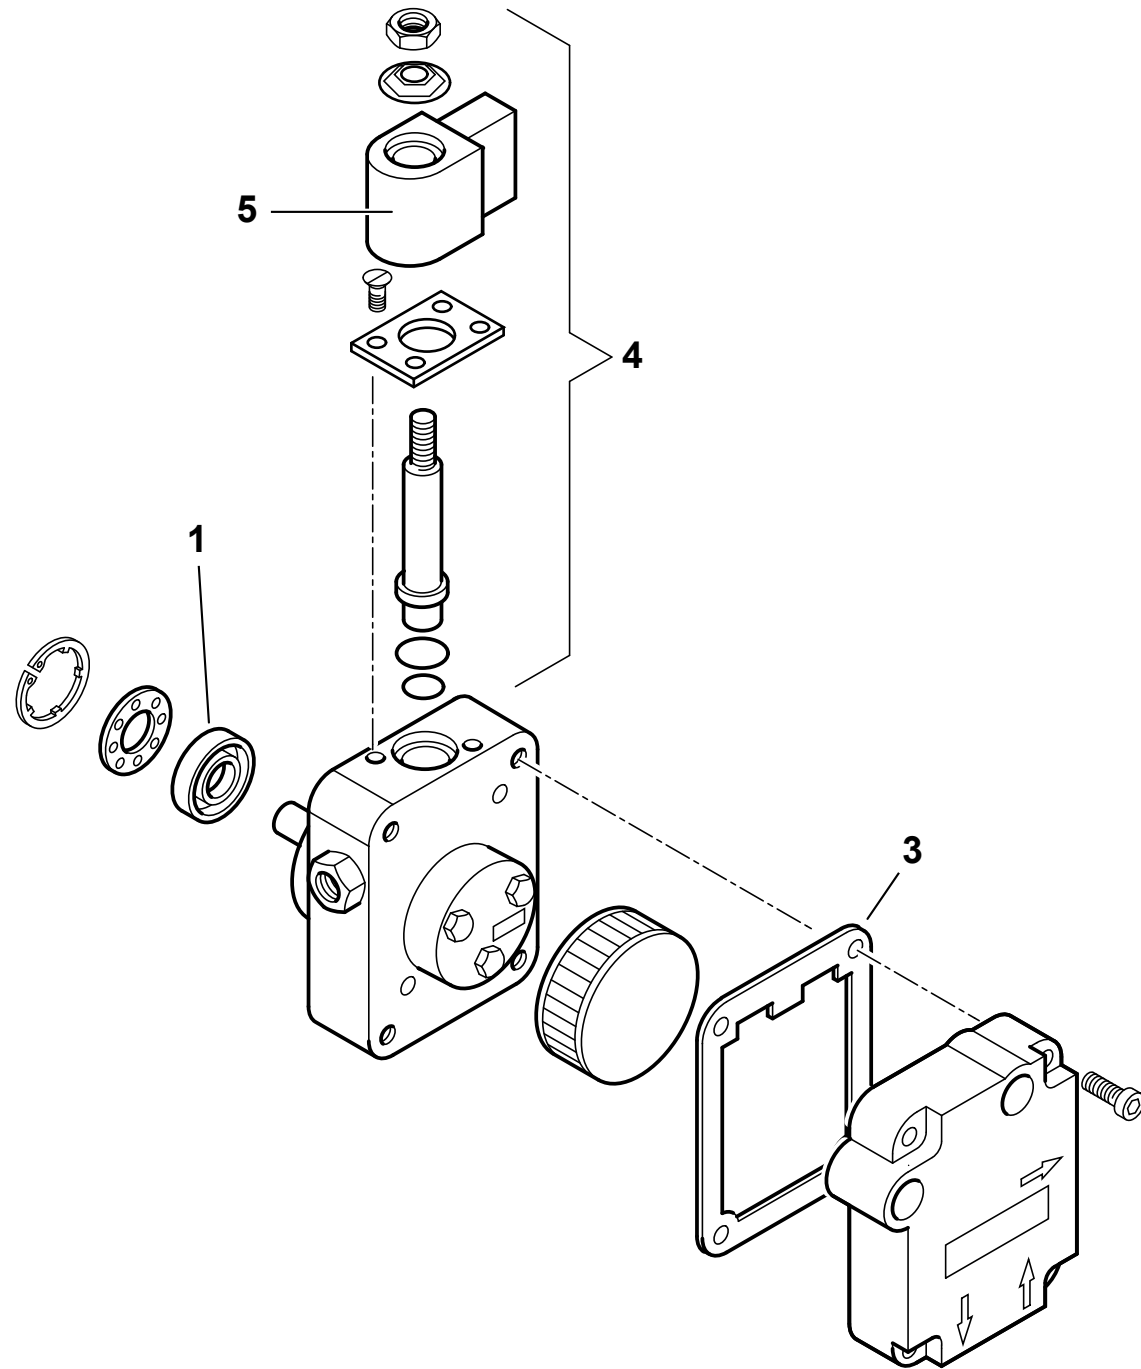

Поз	Артикул	Наименование	Заводской №
1	0023030002	Головка горелки	
2	0023020021	Прокладка	
3	0016010011	Винт регулировочный	
4	0016010010	Ручка	
5	0016010013	Втулка	
6	0023020012	Рычаг воздушной заслонки	
7	0023020011	Воздушная заслонка	
8	0023020043	Ось	
9	0023020009	Крыльчатка	
10	0005020078	Трансформатор	
11	0005130089	Штекер	
12	0023020039	Подпорная шайба	
	0023020061	Электрод	
13	0005020036	Кабель розжига	
14	0023020007	Ствол форсунки	
15	8023020003	Опора	
16	0013010027	Стекло	
17	0023020008	Трубка	
18	30770	Фотодатчик Siemens QRB1B	
19	0023020017	Дефлектор	
20	0005010171	Мотор 250 Вт/220 В	
	95125	Конденсатор	
21	0005010100	Втулка	

Поз	Артикул	Наименование	Заводской №
22	0005060068	Насос Suntec AS47B	
23	0005130052	Штекер	
24	0005130051	Штекер	
25	23527	Цоколь автомата	
26	0005030012	Крышка	
27	0005030141	Автомат горения LMO 14.111	
28	23519	Штекер	
29	0005130016	Штекер	
30	0023020024	Крышка	
31	19098	Ниппель	
32	0013030242	Гибкий патрубок	
	30236	Фильтр ж/т	
33	95048	Патрон фильтра	
	95099	Прокладка	
34	849320	Полуфланец	
35	49402	Шнур	
36	49319	Прокладка	
37	0023020037	Пламенная головка	
38	0023020038	Пружина	
39	0013030194	Втулка	
40	0023020014	Шестигранник	
41	31065	Шпилька	

Поз	Артикул	Наименование	Заводской №
1	95089	Сальник насоса	
3	0004050049	Прокладка	
4	95115	Электромагнитный клапан	
5	95116	Соленоид насоса	

Поз	Артикул	Наименование	Заводской №